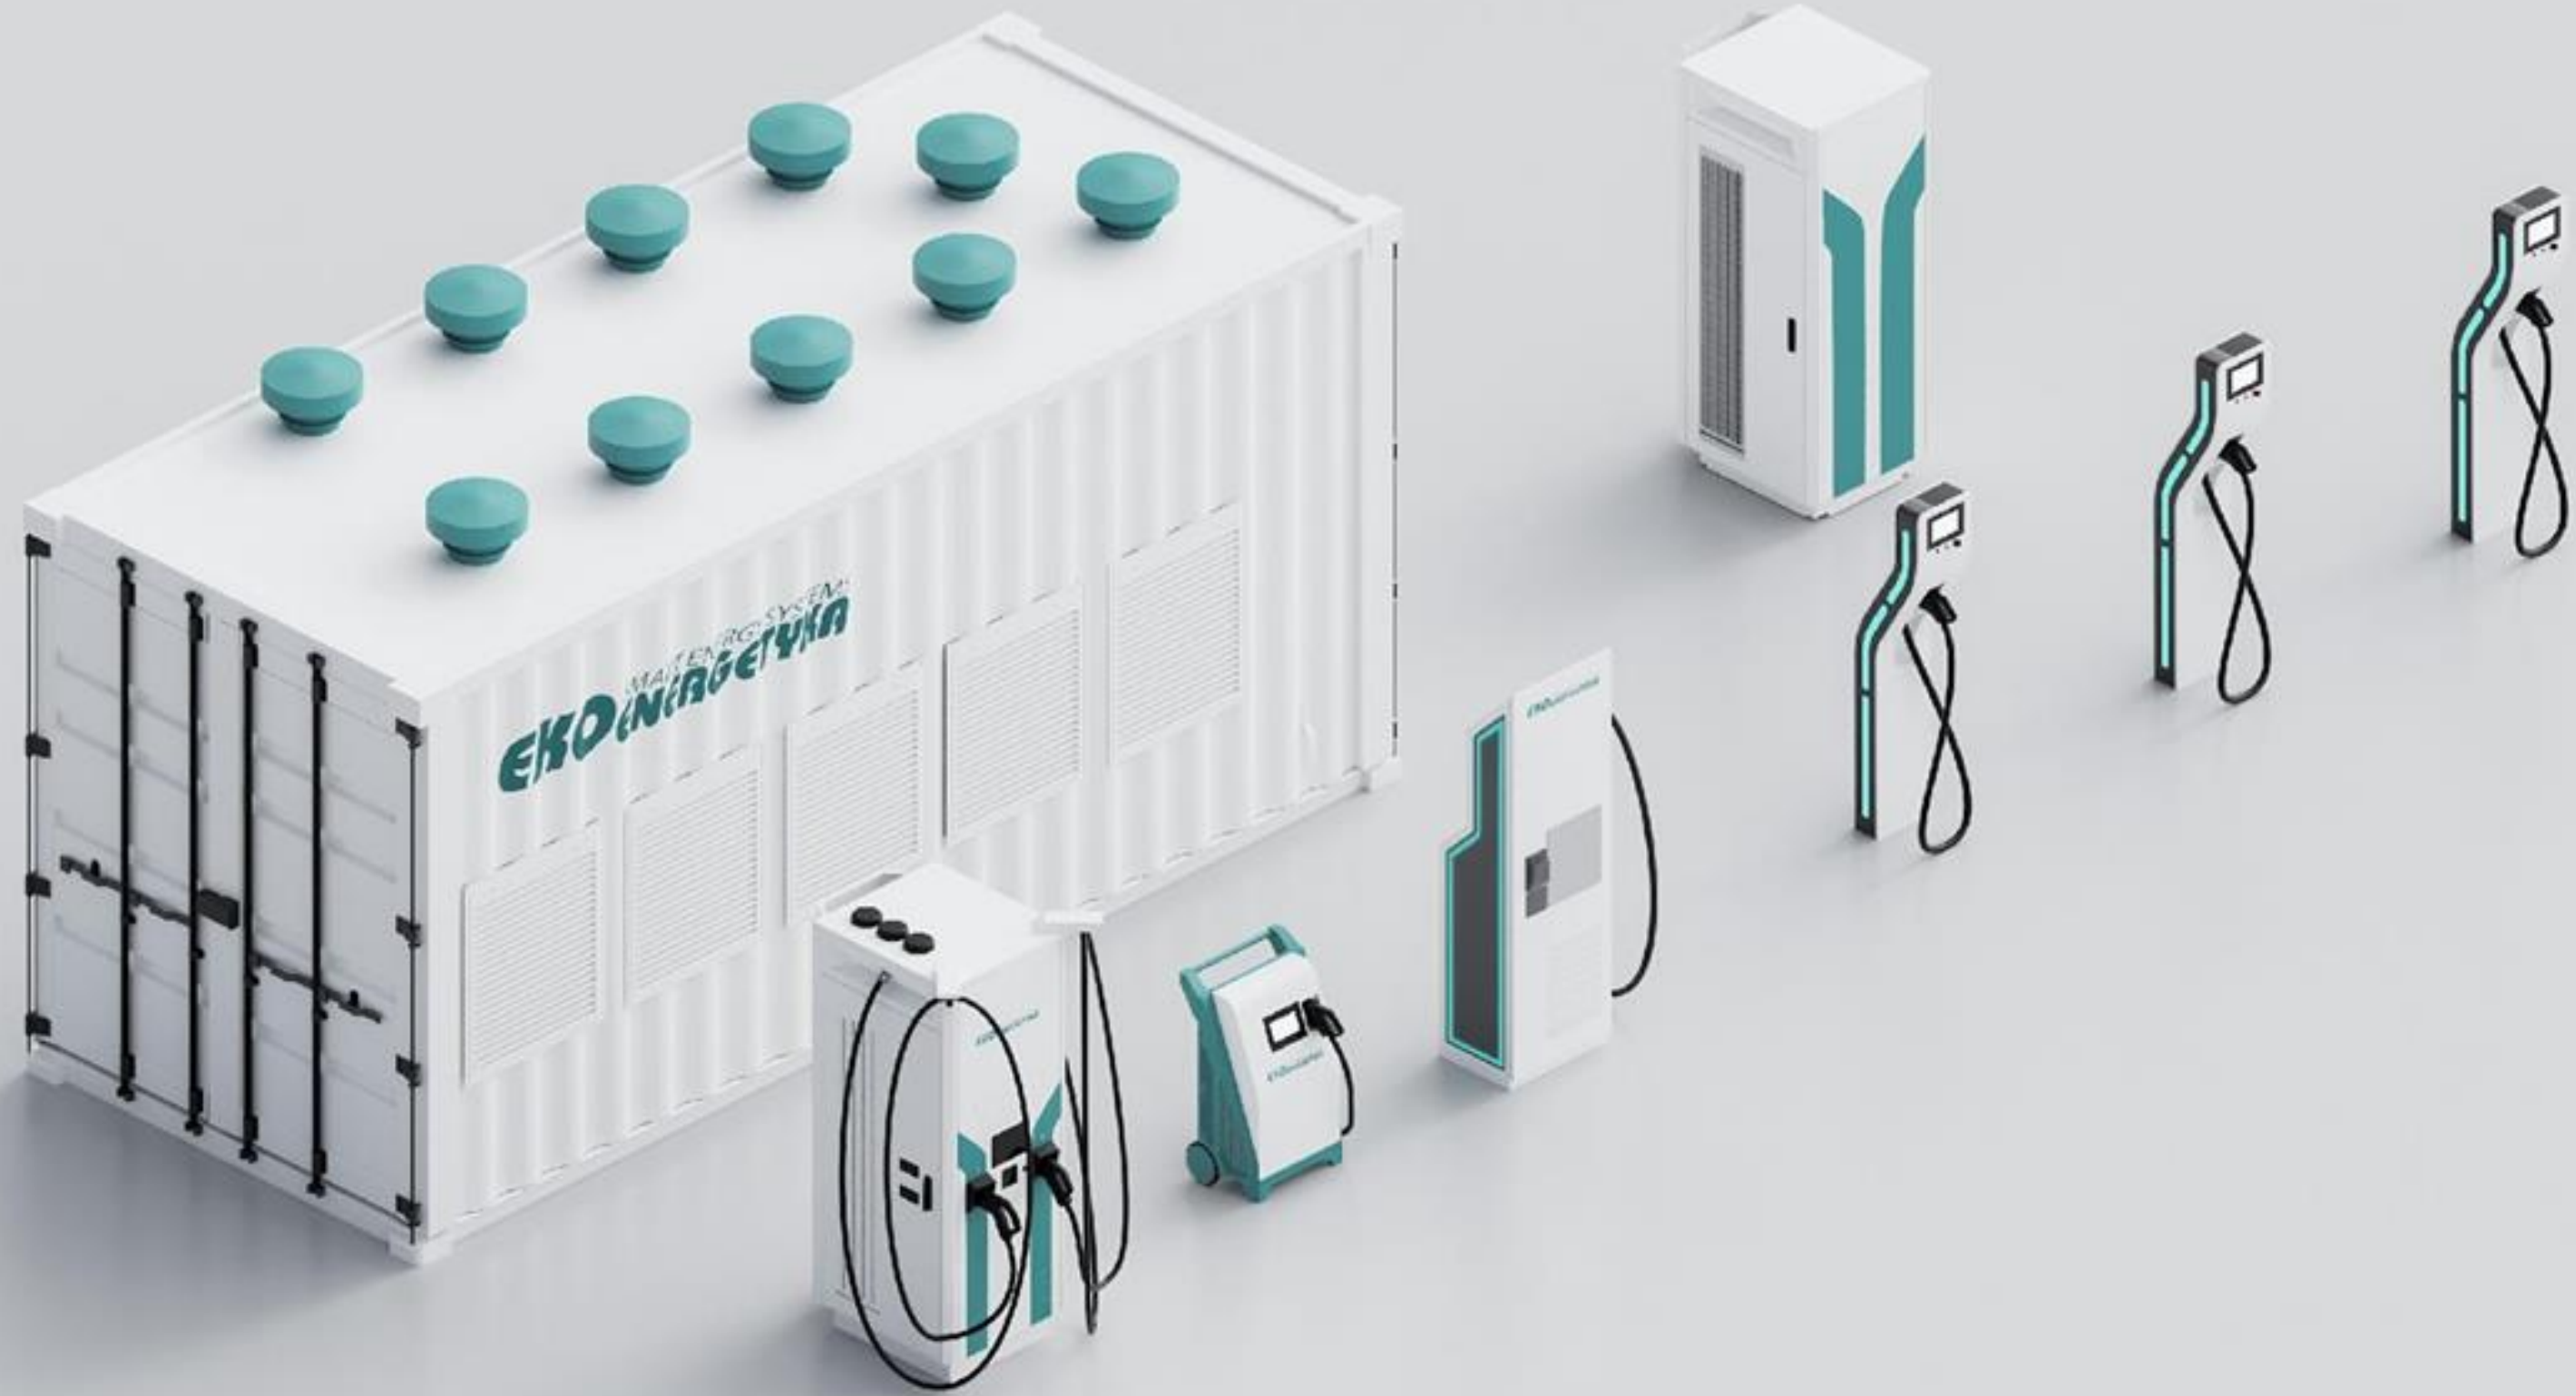

POWER THAT MOVES ELECTRIC TRUCKS