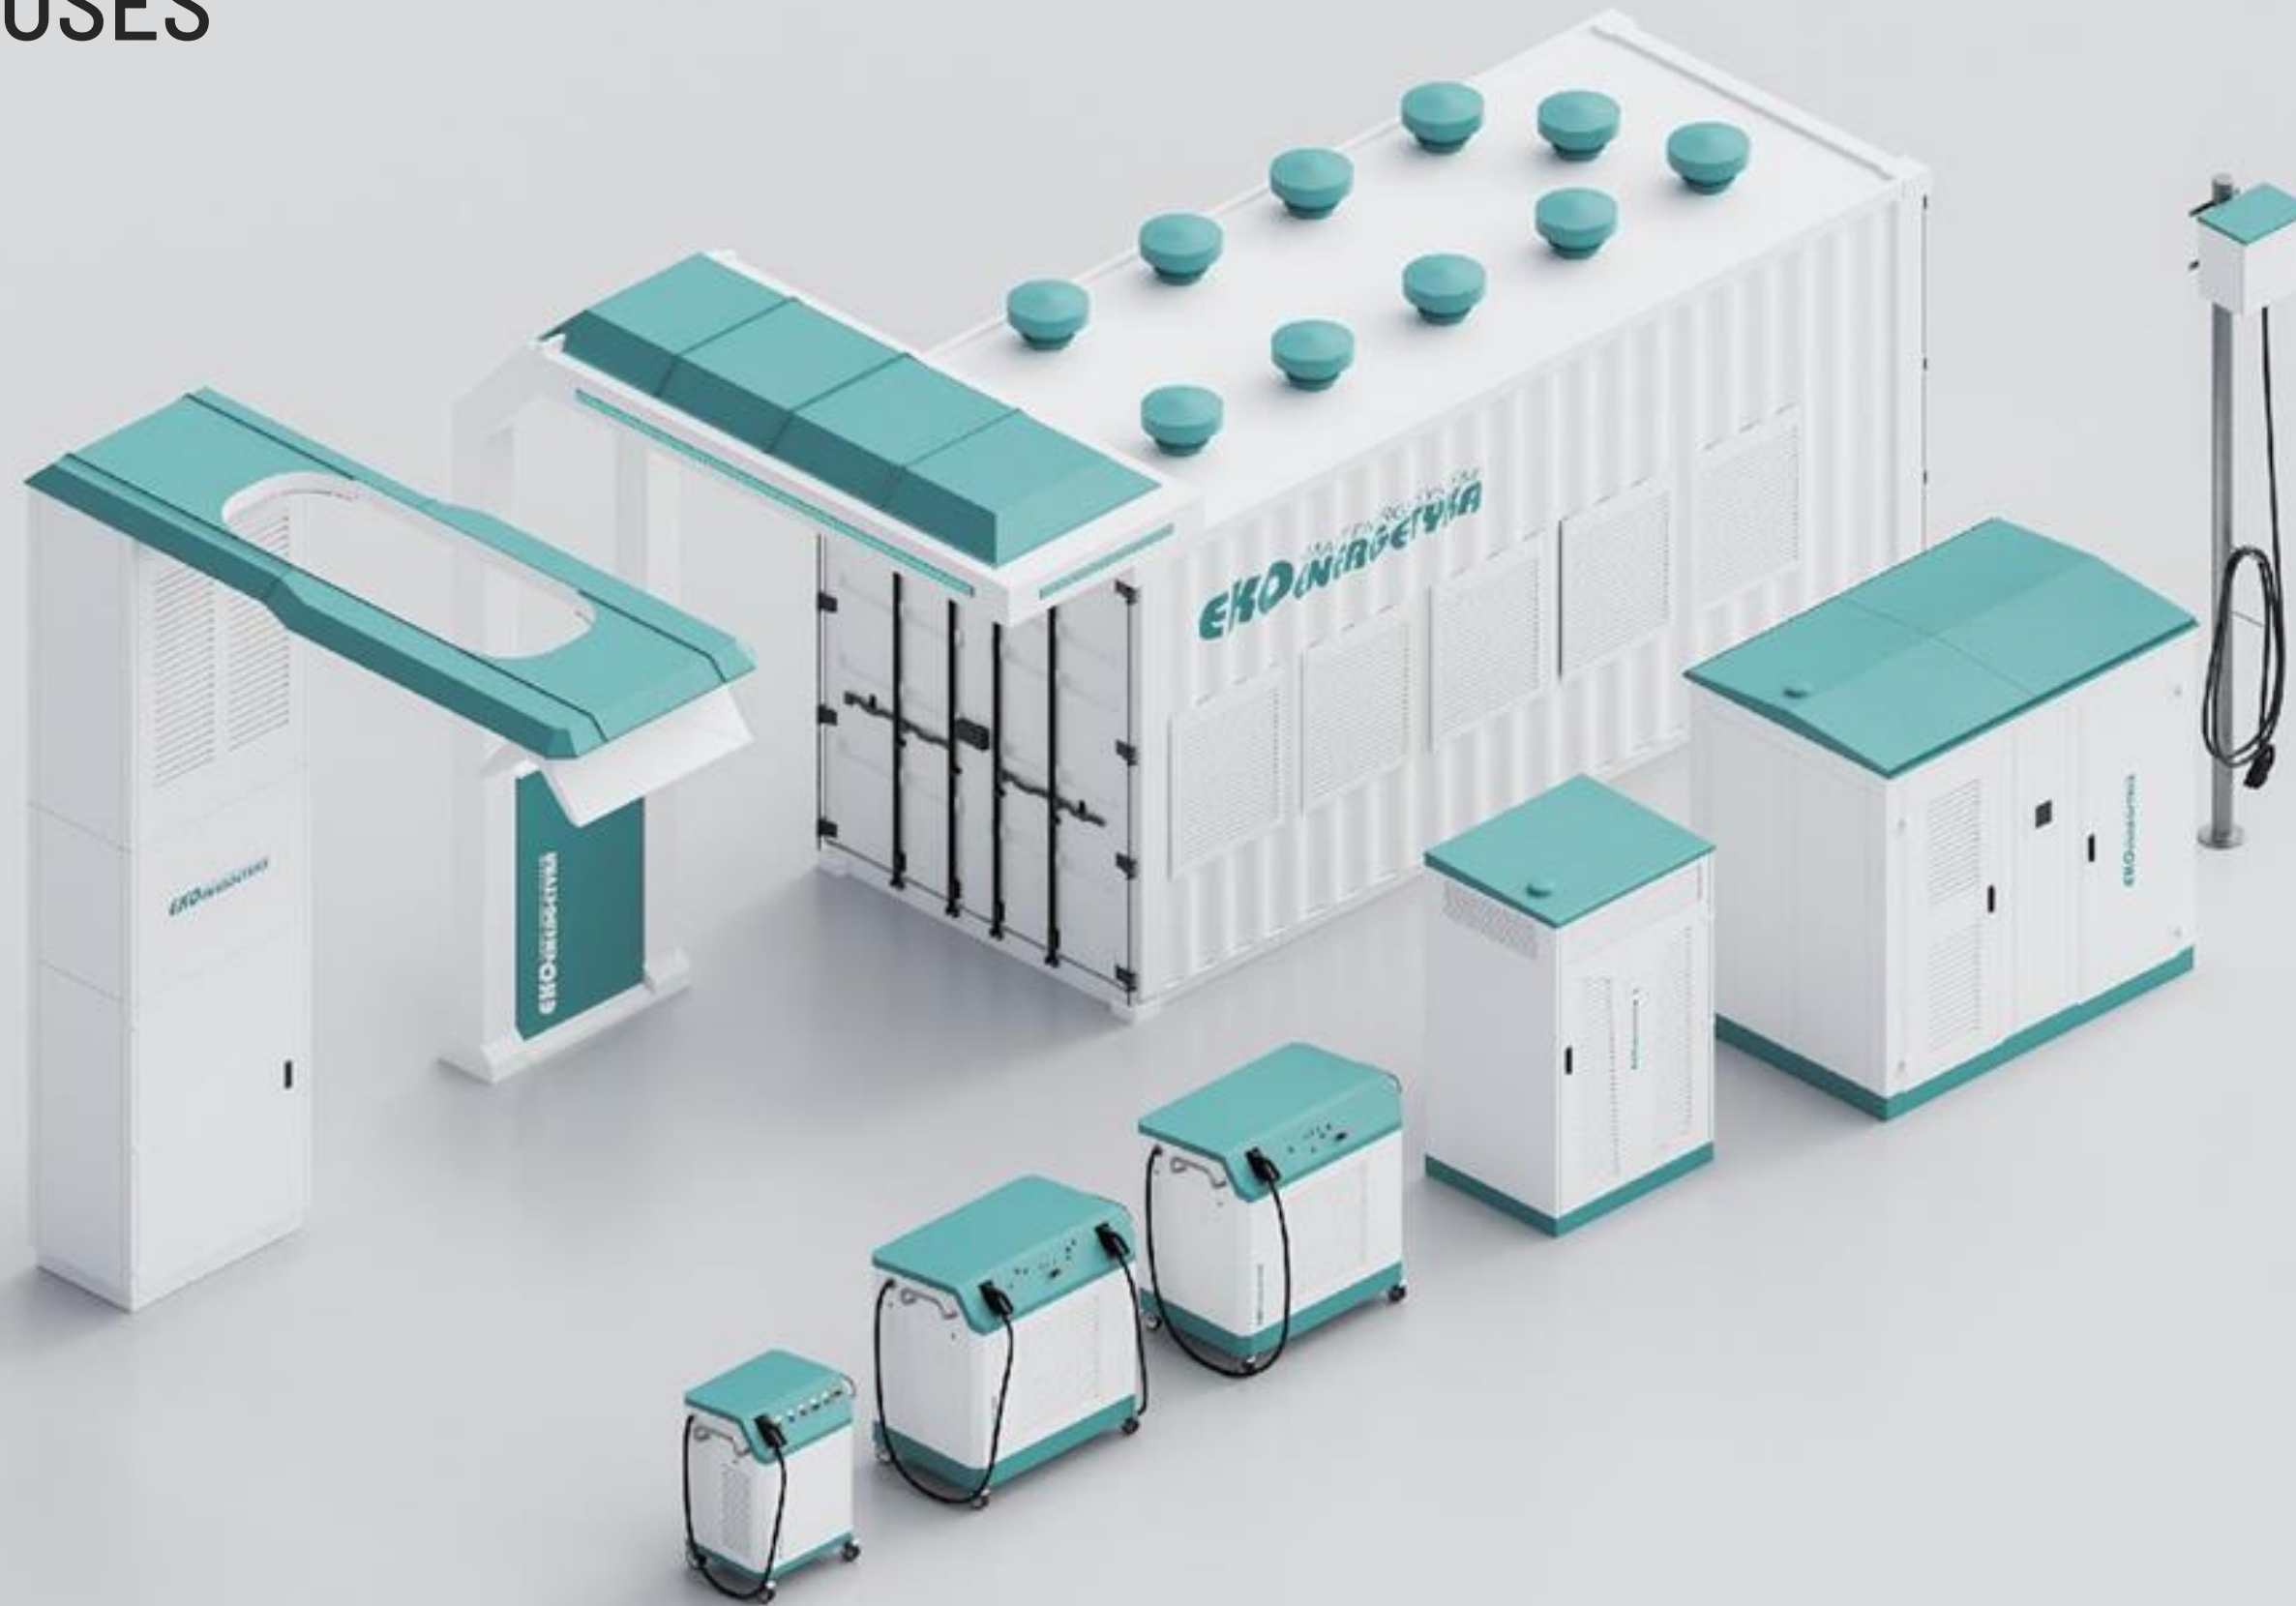

POWER THAT MOVES ELECTRIC BUSES